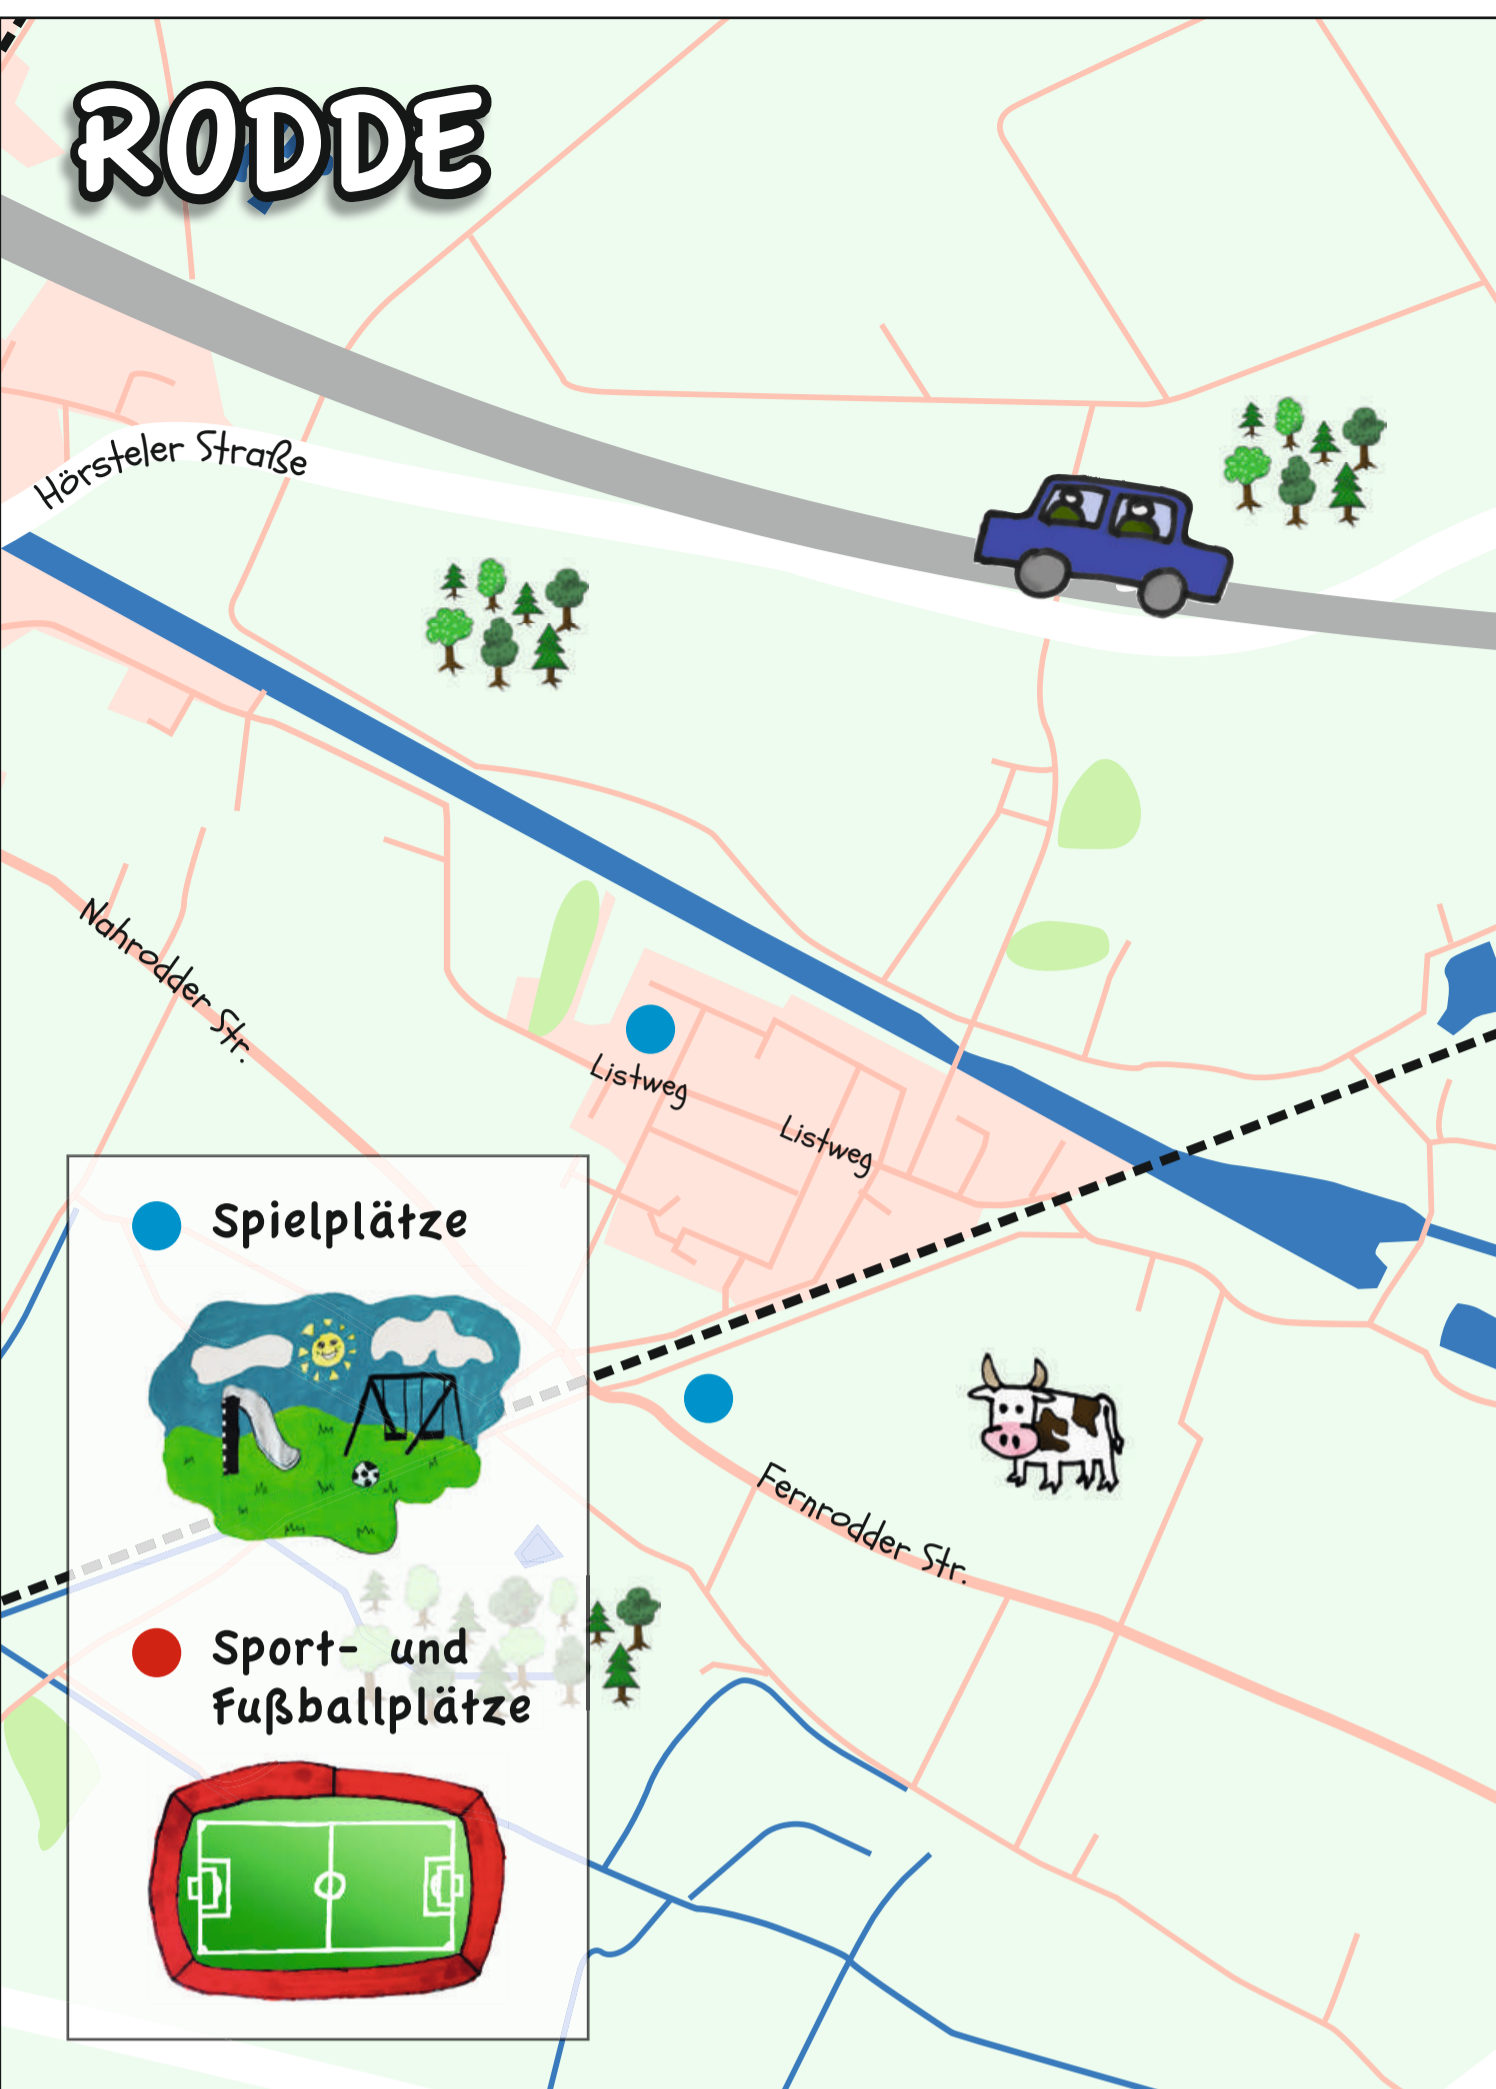

# RHEINE

-  Spielplätze
- 
-  Sport- und Fußballplätze
- 

jfd

Map labels include: Salzbergener Str., Konrad-Adenauer-Ring, Ems, Osnabrücker Straße, Stadtspark, Hemelher Bach, Surenburgstraße, Eher Str., Haverstraße, Kardinal-Galen-Ring, Emsstraße, Hemelher Str., Osnabrücker Straße, Konrad-Adenauer-Ring, Hansallee, Bergstraße, Hopstener Damm, Windmühlenstraße, Sandkampstraße, Benifatiusstraße, Linger Damm, Walshagenpark, Salzbergener Str., Ochtruper Str., Berbonstriede, Ohner Damm, Haddorfer Chaussee, Neuenkircher Straße, Zeppelinstraße, Duhmer Straße, Breite Str., Mittelstraße, Bühnertstraße, Catenhomer Straße, Hauenhorster Str., and Autobahn A30.

Der Stadtplan wurde erstellt von den Mitgliedern des Kinderbeirats im Jahr 2017.

Lauranz Carina Martje Niclas  
Maja  
Lukas Anne  
Jakob Dafina Calvin

**KBR**  
Kinderbeirat Rheine

**Jugend- und Familendienst e.v.**  
jfd  
Wadelheimer Chaussee 145  
48432 Rheine  
Telefon: 05471 914480  
E-Mail: info@jfd-rheine.de  
www.jfd-rheine.de

**LWL**  
Für die Menschen.  
Für Westfalen-Lippe.