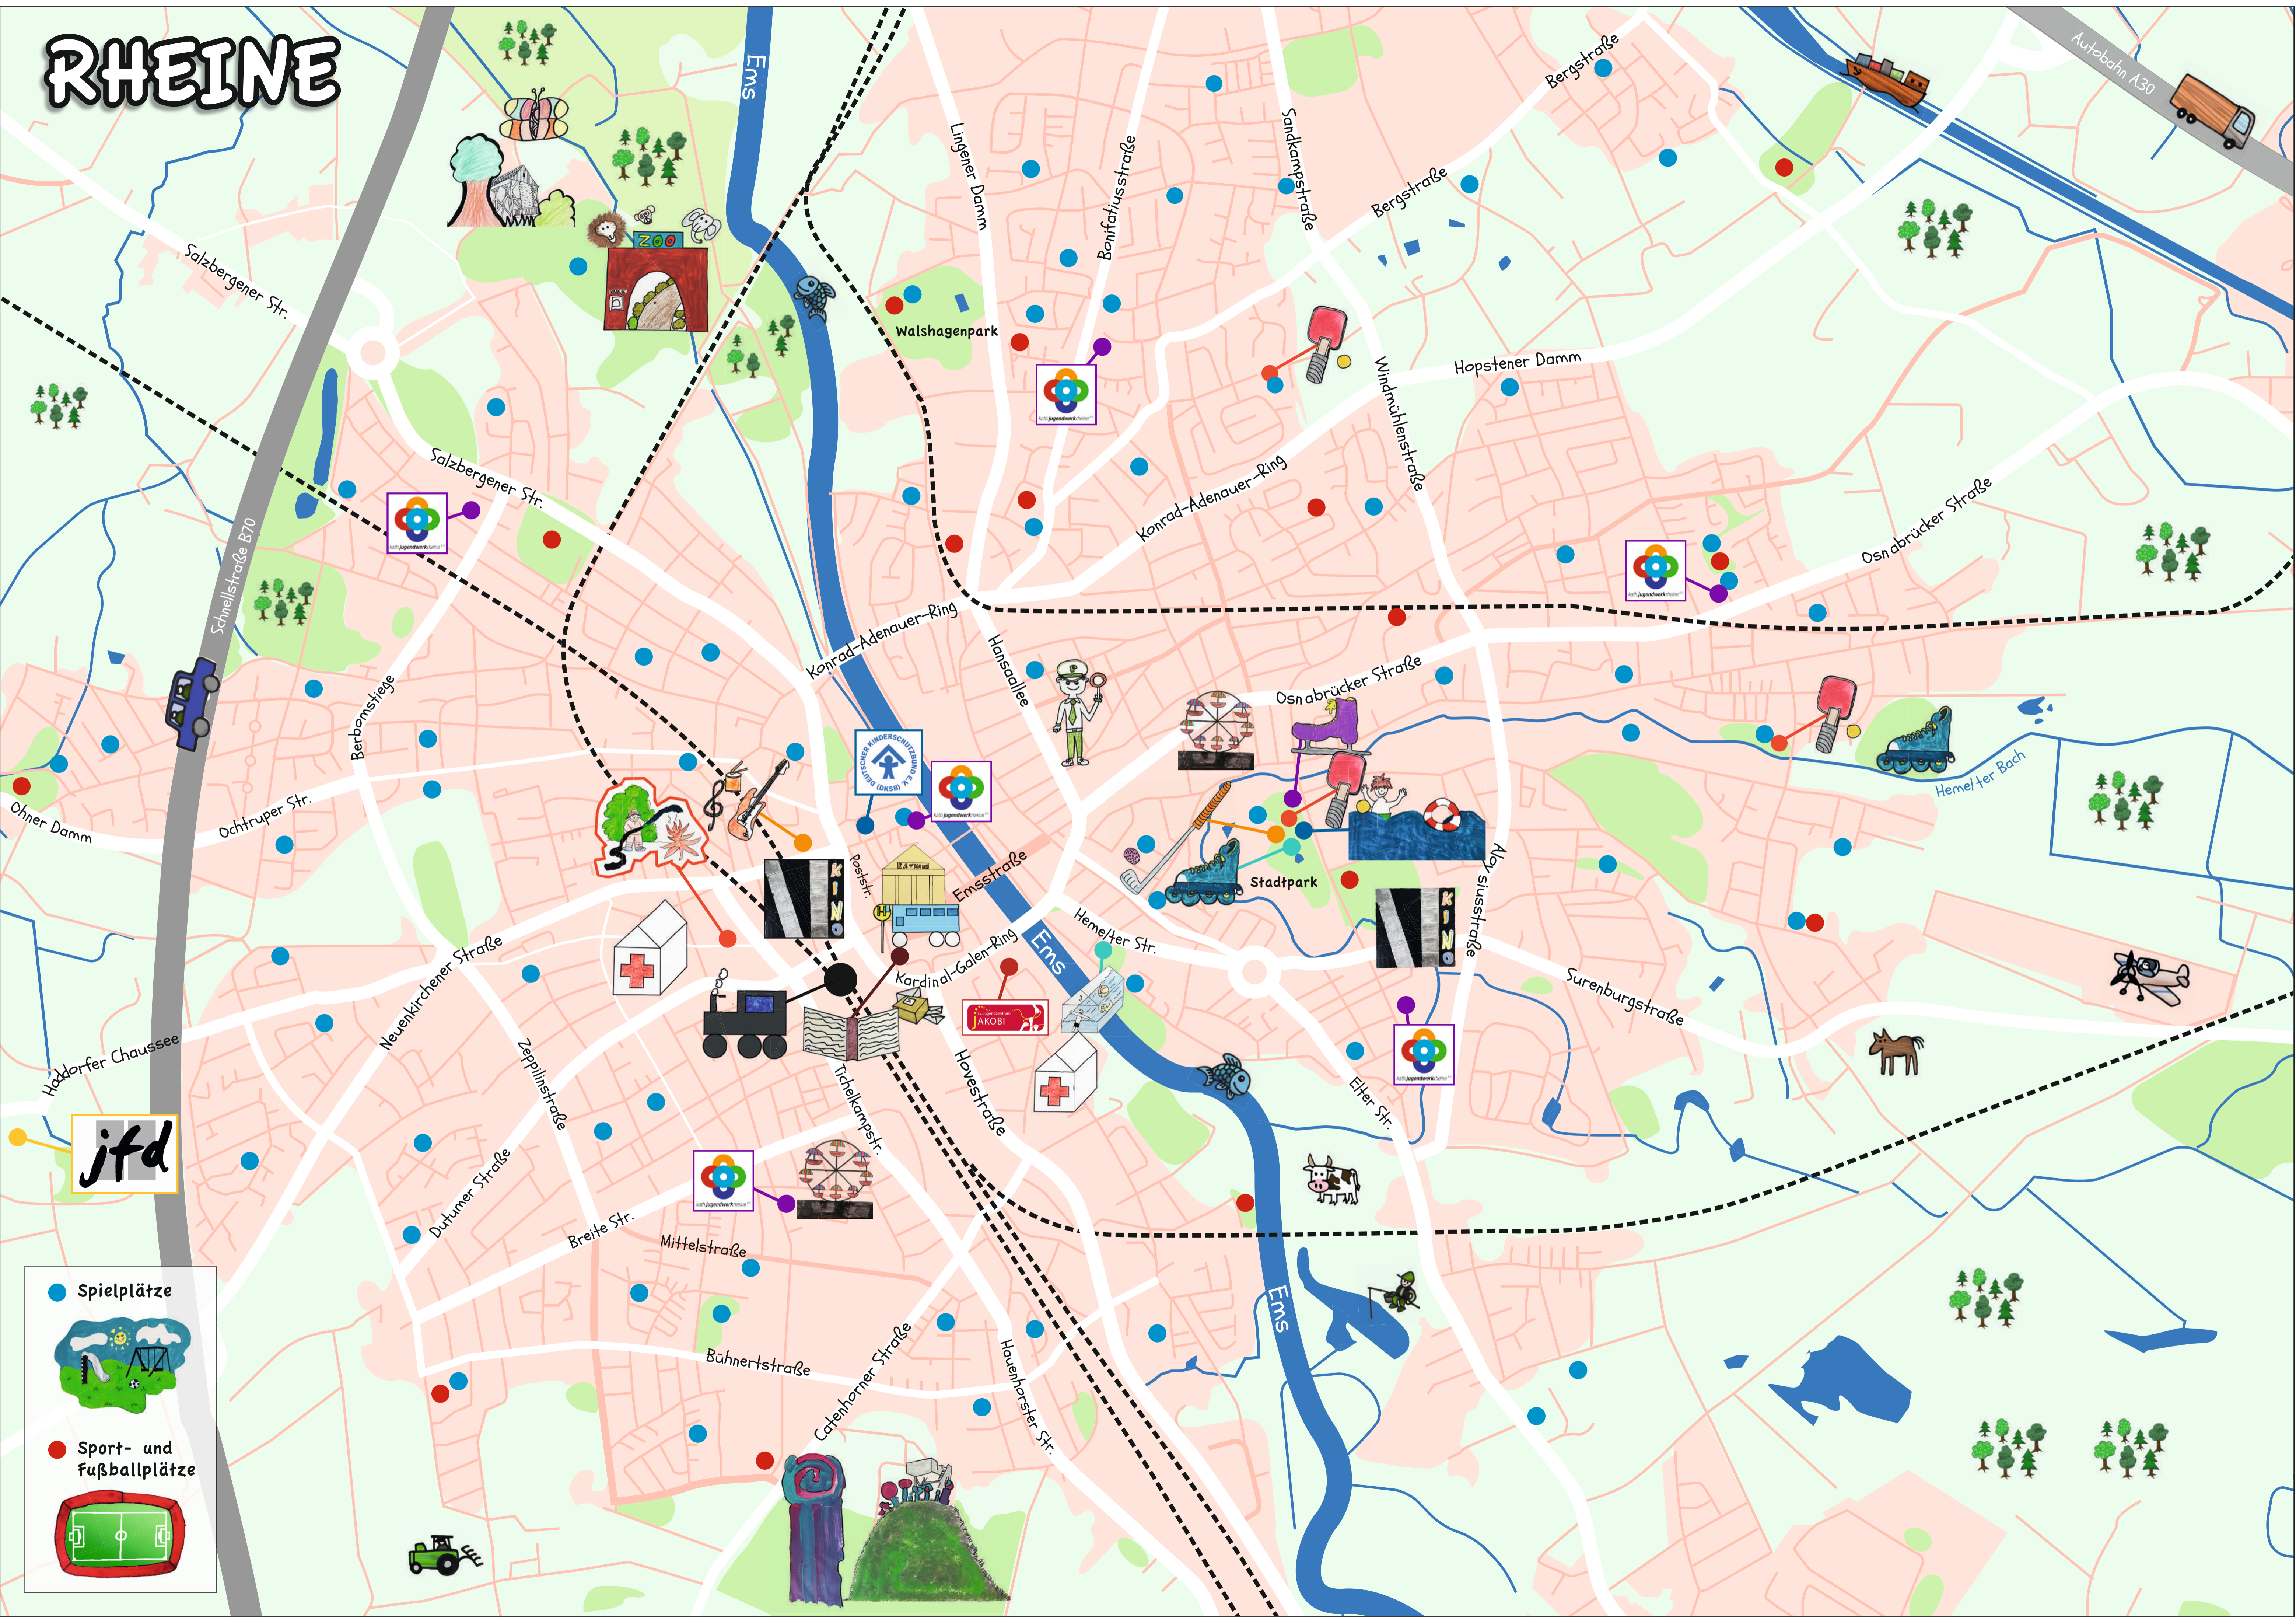

# RHEINE

-  Spielplätze
- 
-  Sport- und Fußballplätze
- 

jfd

Map labels include: Salzbergener Str., Konrad-Adenauer-Ring, Ems, Osnabrücker Straße, Stadtspark, Hemelher Bach, Surenburgstraße, Eher Str., Haverstraße, Kardinal-Galen-Ring, Emsstraße, Hemelher Str., Osnabrücker Straße, Konrad-Adenauer-Ring, Hansallee, Bergstraße, Hopstener Damm, Windmühlenstraße, Sandkampstraße, Benifatiusstraße, Linger Damm, Walshagenpark, Salzbergener Str., Ochtruper Str., Berbonstriede, Ohner Damm, Haddorfer Chaussee, Neuenkircher Straße, Zeppelinstraße, Duhmer Straße, Breite Str., Mittelstraße, Bühnertstraße, Catenhomer Straße, Hauenhorster Str., and Autobahn A30.

Der Stadtplan wurde erstellt von den Mitgliedern des Kinderbeirats im Jahr 2017.

Lauranz Carina Martje Niclas  
Maja  
Lukas Anne  
Jakob Dafina Calvin

**KBR**  
Kinderbeirat Rheine

**Jugend- und Familendienst e.v.**  
jfd  
Wadelheimer Chaussee 145  
48432 Rheine  
Telefon: 05471 914480  
E-Mail: info@jfd-rheine.de  
www.jfd-rheine.de

**LWL**  
Für die Menschen.  
Für Westfalen-Lippe.