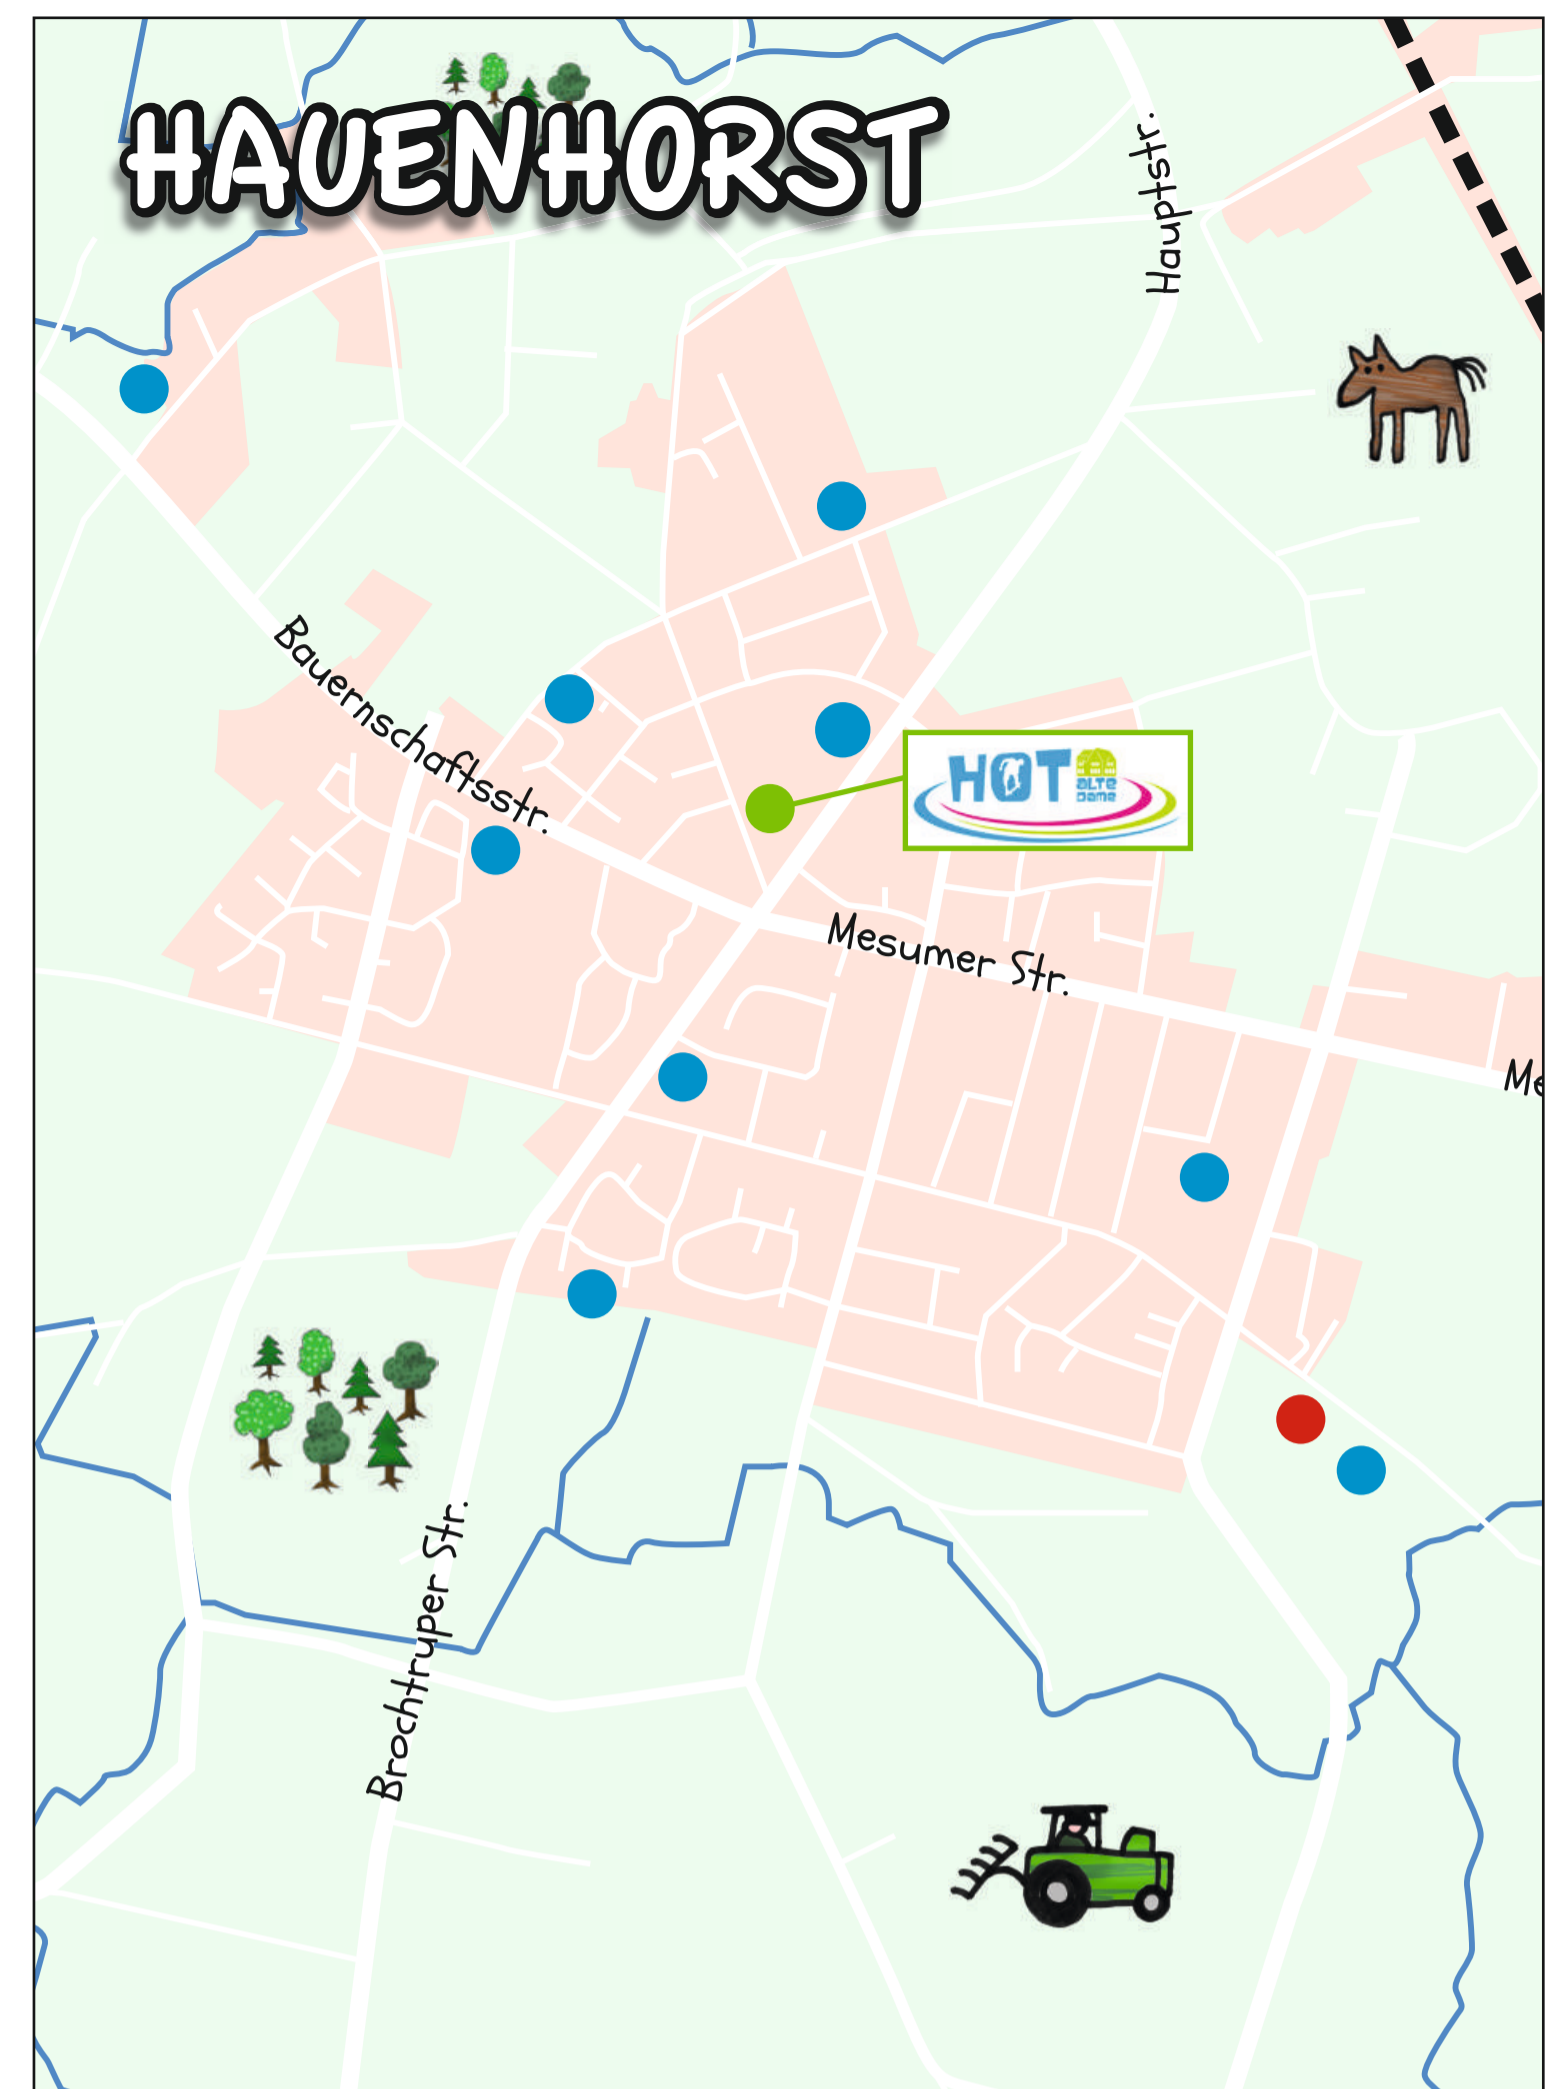

# RHEINE

-  Spielplätze
- 
-  Sport- und Fußballplätze
- 

jfd

Map labels include: Salzbergener Str., Konrad-Adenauer-Ring, Ems, Osnabrücker Straße, Stadtspark, Hemelher Bach, Surenburgstraße, Eher Str., Haverstraße, Kardinal-Galen-Ring, Emsstraße, Hemelher Str., Osnabrücker Straße, Konrad-Adenauer-Ring, Hansallee, Bergstraße, Hopstener Damm, Windmühlenstraße, Sandkampstraße, Benifatiusstraße, Linger Damm, Walshagenpark, Salzbergener Str., Ochtruper Str., Berbonstriede, Ohner Damm, Haddorfer Chaussee, Neuenkircher Straße, Zeppelinstraße, Duhmer Straße, Breite Str., Mittelstraße, Bühnertstraße, Catenhomer Straße, Hauenhorster Str., and Autobahn A30.

Der Stadtplan wurde erstellt von den Mitgliedern des Kinderbeirats im Jahr 2017.

Lauranz Carina Martje Niclas  
Maja  
Lukas Anne  
Jakob Dafina Calvin

**KBR**  
Kinderbeirat Rheine

**Jugend- und Familendienst e.v.**  
jfd  
Wadelheimer Chaussee 145  
48432 Rheine  
Telefon: 05471 914480  
E-Mail: info@jfd-rheine.de  
www.jfd-rheine.de

**LWL**  
Für die Menschen.  
Für Westfalen-Lippe.