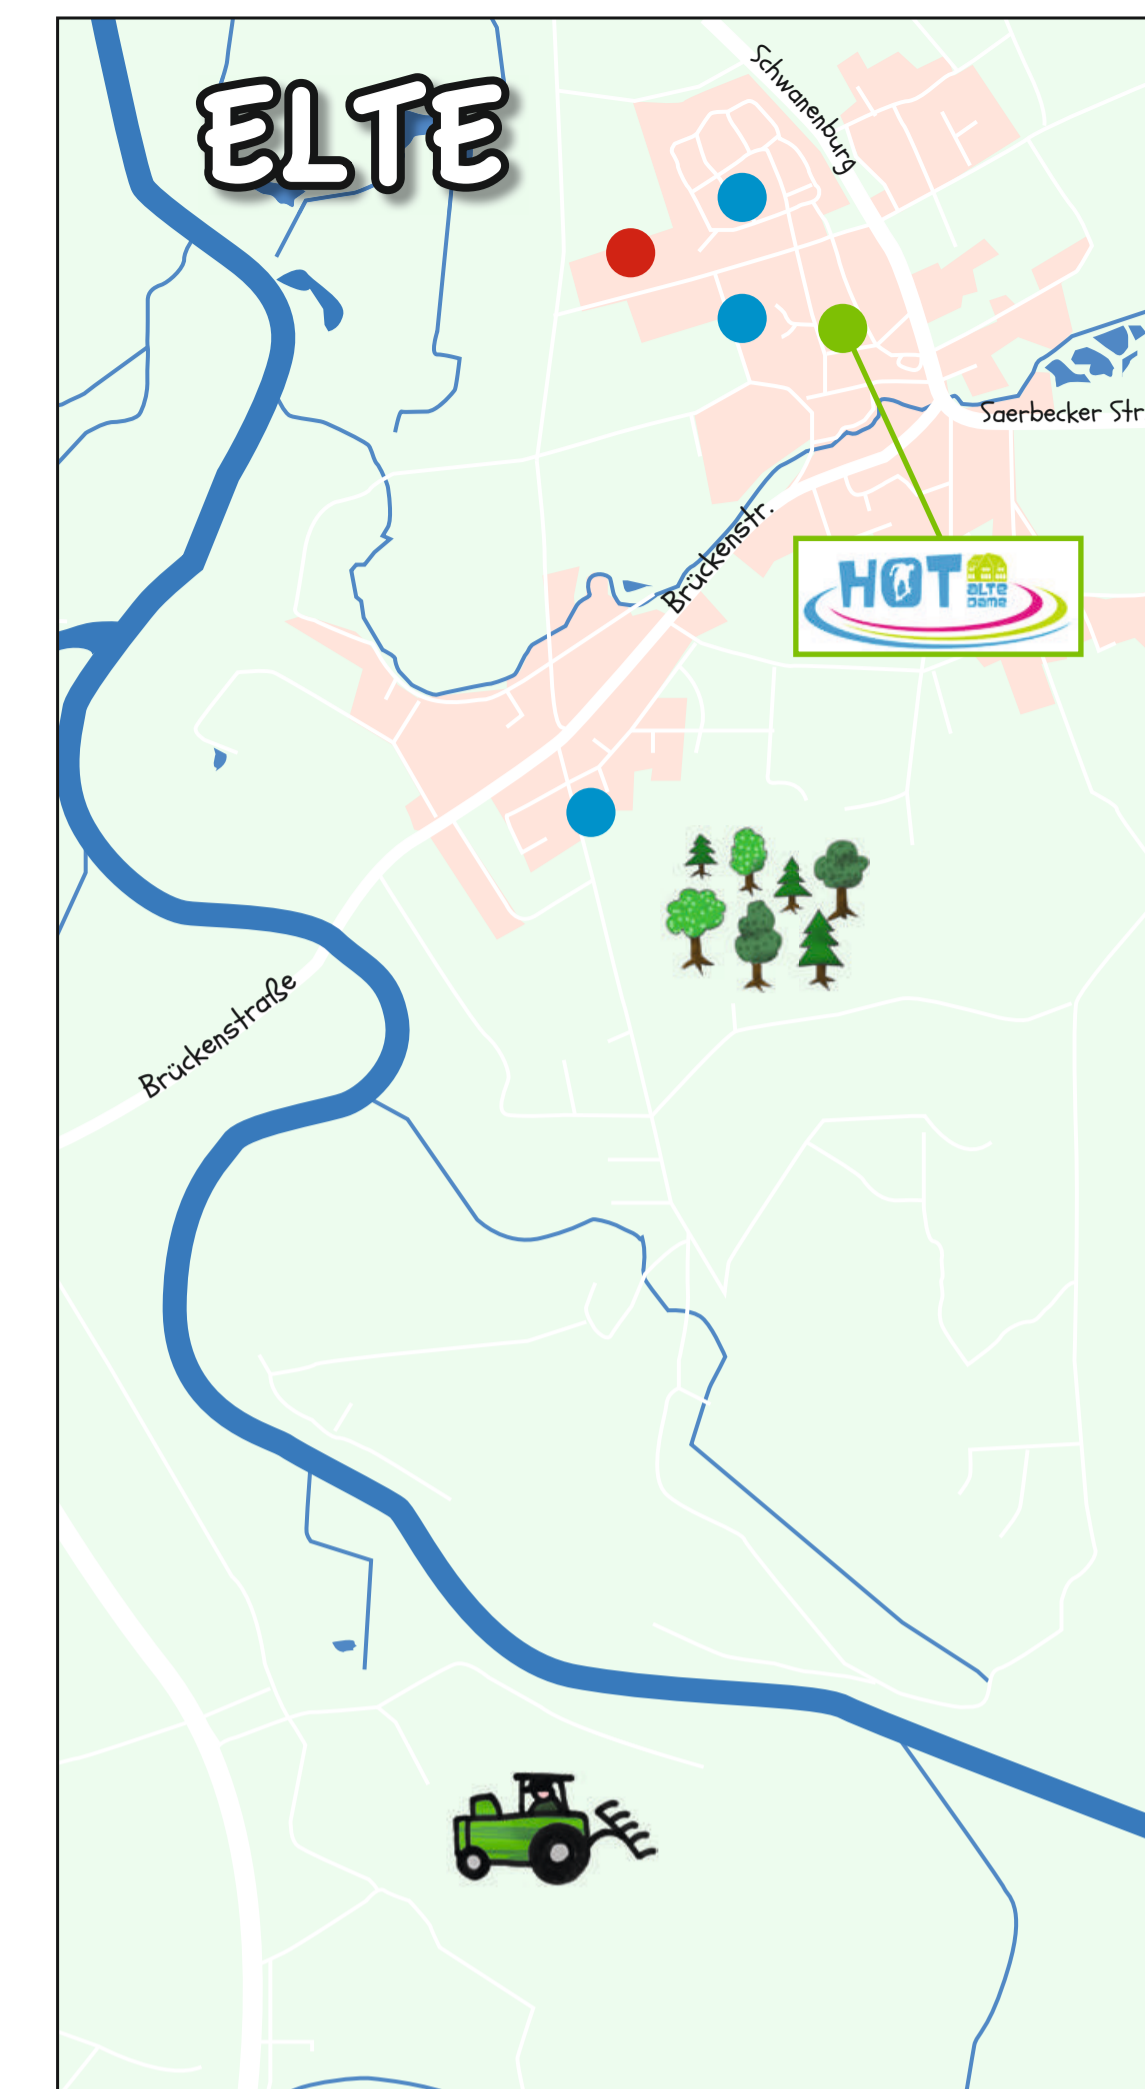

# RHEINE

-  Spielplätze
- 
-  Sport- und Fußballplätze
- 

jfd

Map labels include: Salzbergener Str., Konrad-Adenauer-Ring, Ems, Osnabrücker Straße, Stadtspark, Hemelher Bach, Surenburgstraße, Eher Str., Haverstraße, Kardinal-Galen-Ring, Emsstraße, Hemelher Str., Osnabrücker Straße, Konrad-Adenauer-Ring, Hansallee, Bergstraße, Hopstener Damm, Windmühlenstraße, Sandkampstraße, Benifatiusstraße, Linger Damm, Walshagenpark, Salzbergener Str., Ochtruper Str., Berbonstriede, Ohner Damm, Haddorfer Chaussee, Neuenkircher Straße, Zeppelinstraße, Duhmer Straße, Breite Str., Mittelstraße, Bühnertstraße, Catenhomer Straße, Hauenhorster Str., and Autobahn A30.

Der Stadtplan wurde erstellt von den Mitgliedern des Kinderbeirats im Jahr 2017.

Lauranz Carina Martje Niclas  
Maja  
Lukas Anne  
Jakob Dafina Calvin

**KBR**  
Kinderbeirat Rheine

**Jugend- und Familendienst e.v.**  
jfd  
Wadelheimer Chaussee 145  
48432 Rheine  
Telefon: 05471 914480  
E-Mail: info@jfd-rheine.de  
www.jfd-rheine.de

**LWL**  
Für die Menschen.  
Für Westfalen-Lippe.