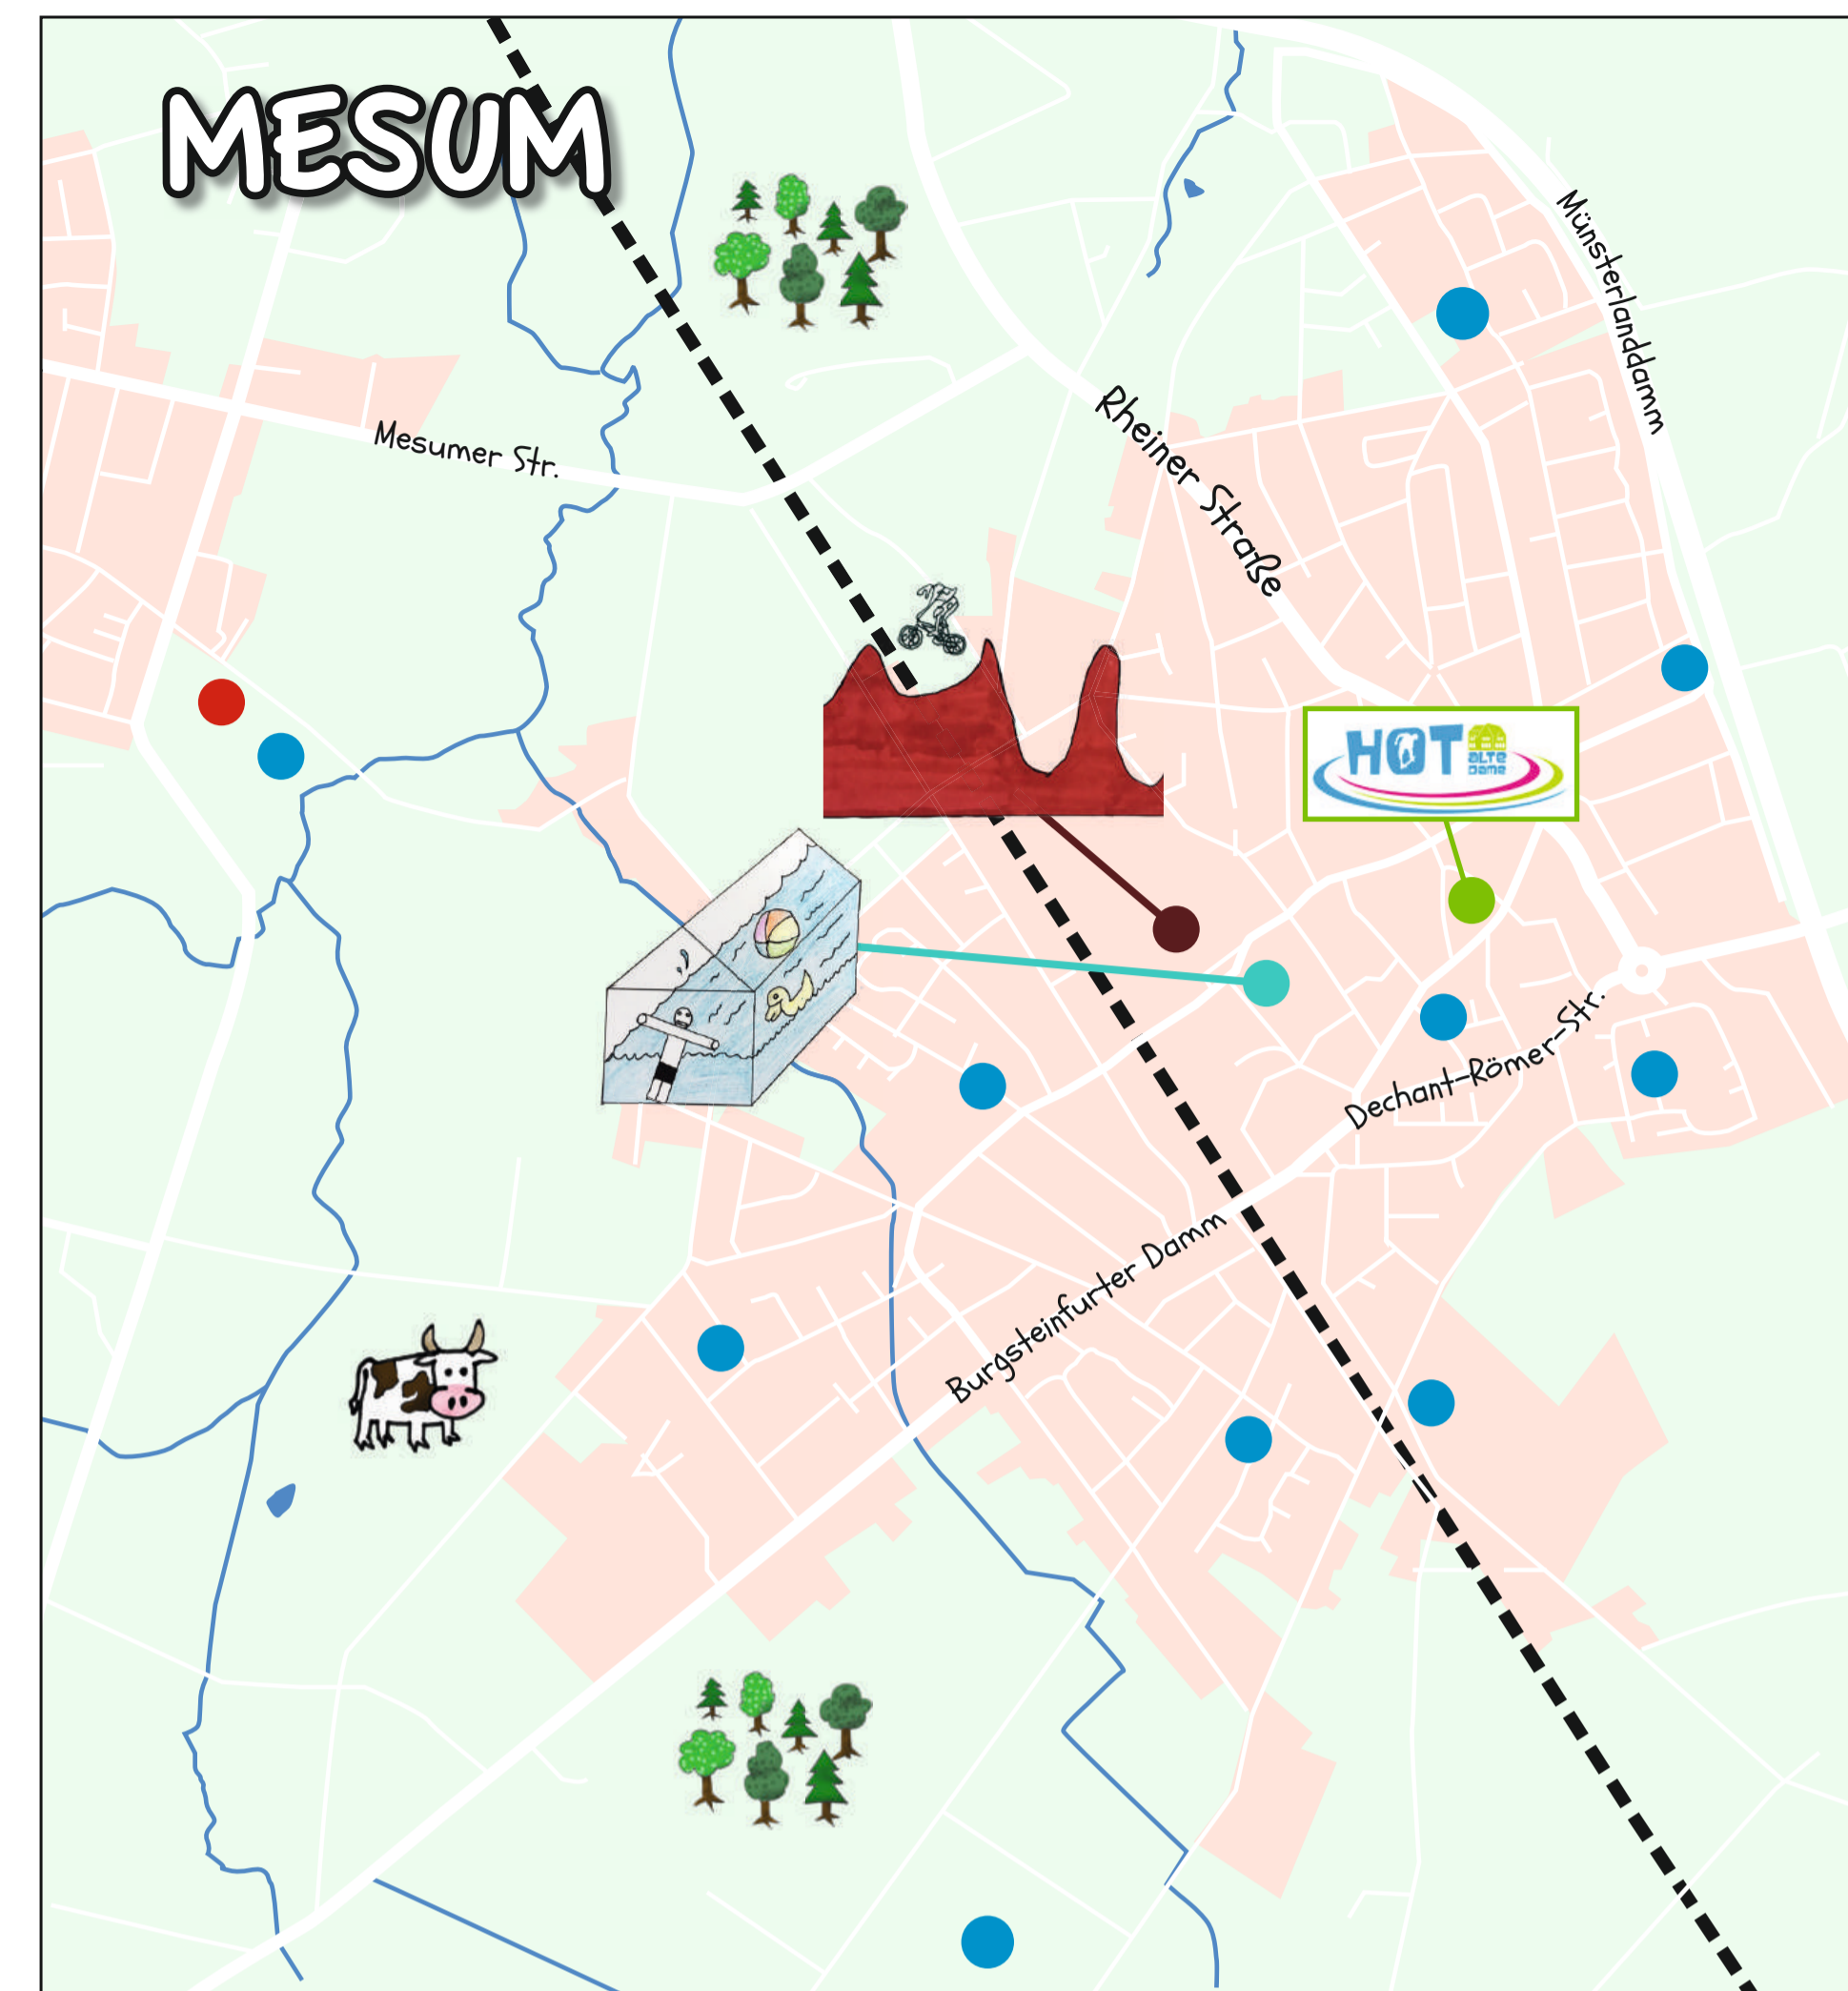

# RHEINE

-  Spielplätze
- 
-  Sport- und Fußballplätze
- 

jfd

Map labels include: Salzbergener Str., Konrad-Adenauer-Ring, Ems, Osnabrücker Straße, Stadtspark, Hemelher Bach, Surenburgstraße, Eher Str., Haverstraße, Kardinal-Galen-Ring, Emsstraße, Hemelher Str., Osnabrücker Straße, Konrad-Adenauer-Ring, Hansallee, Bergstraße, Hopstener Damm, Windmühlenstraße, Sandkampstraße, Benifatiusstraße, Linger Damm, Walshagenpark, Salzbergener Str., Ochtruper Str., Berbonstriede, Ohner Damm, Haddorfer Chaussee, Neuenkircher Straße, Zeppelinstraße, Duhmer Straße, Breite Str., Mittelstraße, Bühnertstraße, Catenhomer Straße, Hauenhorster Str., and Autobahn A30.

Der Stadtplan wurde erstellt von den Mitgliedern des Kinderbeirats im Jahr 2017.

Lauranz Carina Martje Niclas  
Maja  
Lukas Anne  
Jakob Dafina Calvin

**KBR**  
Kinderbeirat Rheine

**Jugend- und Familendienst e.v.**  
jfd  
Wadelheimer Chaussee 145  
48432 Rheine  
Telefon: 05471 914480  
E-Mail: info@jfd-rheine.de  
www.jfd-rheine.de

**LWL**  
Für die Menschen.  
Für Westfalen-Lippe.